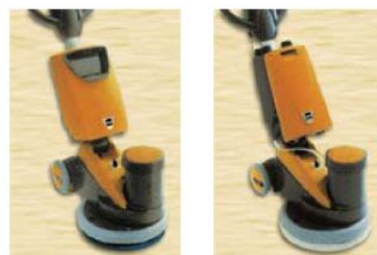

Ergonomičnost

Anatomsko oblikovana ročka in držalo za delo in doseganje večje produktivnosti.

Varnost

Zaščita za roke ter varnostno dvojno stikalo.

Mnogostranost

Prilagodljiv za več različnih metod čiščenja z odličnimi uporabnimi prednostmi, n.pr. dvobrzinsko stikalo, odstranljiva utež, rezervoar za vodo in generator za peno.

Preprostost

Zložljiva ročka za lažje transportiranje in skladiščenje. Enostavno priključevanje dodatkov za povečanje delovanja.

Robustnost in uporaba visoko tehnoloških materialov mu zagotavljata

- dobro absorbiranje tresljajev
- dolgo življenjsko dobo
- nizke stroške vzdrževanja
- nerjavenje

1-letna garancija

Garancija ne krije poškodb, povzročenih zaradi nepravilne uporabe, malomarnosti ali pomanjkanja vzdrževanja in zloma.

Tehnični podatki

Širina koluta:	43 cm
Teža:	48 kg
Obrati / min:	165/330
Moč:	1100 W
Napetost:	220/230 V/50 Hz
Priključni kabel:	15 m