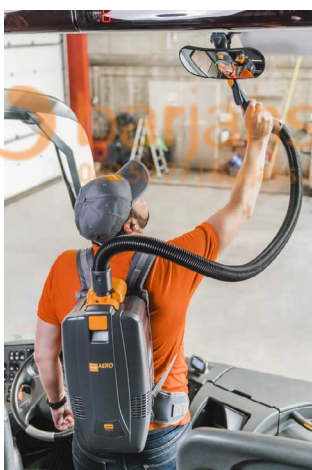

TASKI®

AERO BP

NOVO

NAJBOLJŠI NAHRBTNI SESALNIK NA TRGU!

- Učinkovit
- Udoben za nošenje
- Lahek
- Tih
- Prilagodljiv

VSESTRANSKO UPORABEN

Transport

Avtobusi, vlaki, letala

Dvorane s fiksnimi sedišči

Predavalnice, tribune, kinodvorane,
gledališča

Zahtevna območja

Stopnišča, dvigala, vhodne avle

Funkcija "blower"

Aero BP se enostavno spremeni v pihalnik. Z njim lahko očistite območje pred vhomom in tako preprečite vnos umazanije v stavbo.

Pritrditev koles

Na Aero BP je mogoče pritrditi kolesa in ga uporabljati kot klasični sesalnik.

Namestitev na TASKI voziček

S posebnim nosilcem lahko Aero BP namestite na ogrodje TASKI vozička za čiščenje.